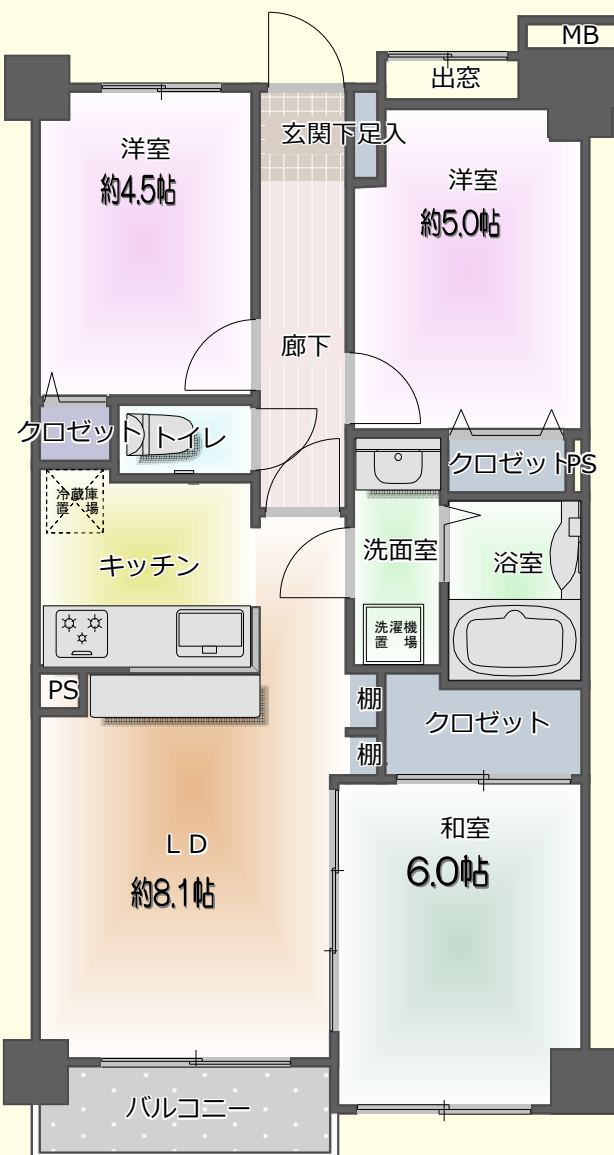

完成イメージ in カインドステージ亀有502号室

東京都葛飾区亀有5-47-2
専有面積：58.24㎡ 3LDK
バルコニー面積：3.92㎡
2000年2月築

LDK

イメージパース内の設備はCGによるイメージ画像です。実際には家具、装飾等は含まれません。また現況と異なる場合があります。ご了承ください。

イメージパース in カインドステージ亀有502号室

和室

洋室1

洋室2

仕 様 一 覧

カインドステージ亀有502号室 no.1

リビングステーション V-style 扉:VI10 ホワイト(IW) 取っ手:ハンドル取っ手 シルバー(HDA) カウンター:サンドホワイト

件名 カインドステージ亀有502

キッチン

提案No. WGA22A

カウンター高さ 850mm

※画像はイメージです。組合せなどはお見積書をご確認ください。