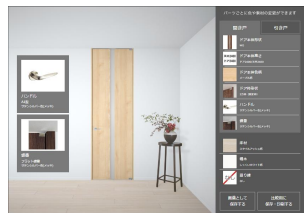

ベリティスの色柄は全10柄。やさしい木目も、力強い木目も揃えました。

ドアは多彩なデザインが選べます。

傷や汚れに強く、長く使いやすい耐久性。

パナソニックの
インテリア建材で

カラーコーディネーション

色柄を変えてシミュレーション。

<http://sumai.panasonic.jp/coordination/>

操作はとても簡単。
あなたのお気に入りの
カラーコーディネイトを
見つけてください。