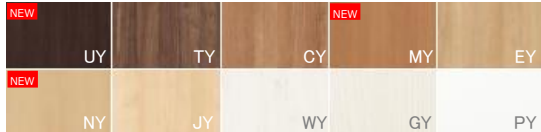

ベリティスの色柄は全10柄。やさしい木目も、力強い木目も揃えました。

ドアは多彩なデザインが選べます。

傷や汚れに強く、長く使いやすい耐久性。

パナソニックの
インテリア建材で

カラーコーディネーション

色柄を変えてシミュレーション。

<http://sumai.panasonic.jp/coordination/>

操作はとても簡単。
あなたのお気に入りの
カラーコーディネイトを
見つけてください。