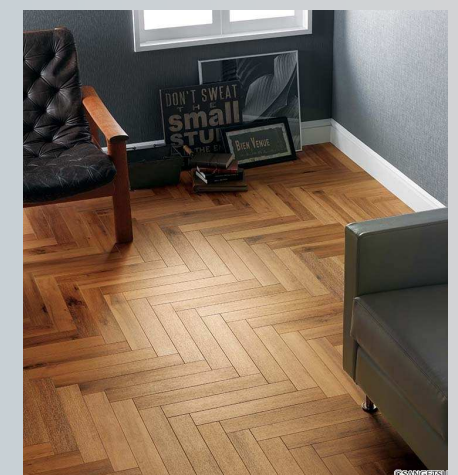

リビングドア

その他ドア・収納建具

床：フローアタイル貼り

LD：サンケッツWD-734
【ヘリンボーン】貼り

パース内の家具、装飾などはCGによるイメージ画像で、実際には含まれません。
また一部現況と異なる場合がございます。何卒ご了承下さい。

株式会社南海

クレッセントたまプラーザ102号室

場所	床	巾木	壁	天井	備考
玄関・廊下	既存床下地の上9mm合板貼り	木製巾木	既存下地・一部新規下地組	既存下地・一部新規下地組	下駄箱：パナニック：コンボリアW993（特注）
	フロアタイル貼り	ノダ：ビノイシリーズ	加工貼り	加工貼り	収納建具：パナニック：パリティシリーズ
	サゲツ：WD-709-N				
LD	既存床下地の上9mm合板貼り	木製巾木	既存下地・一部新規下地組	既存下地・一部新規下地組	出入口建具：パナニック：クラフトレーベル
	フロアタイル貼り	ノダ：ビノイシリーズ	加工貼り	加工貼り	【ネイビーオーク】
	サゲツ：WD-734（ハリボテ貼り）				
K	既存床下地の上9mm合板貼り	木製巾木	既存下地	既存下地・一部新規下地組	出入口建具：パナニック：パリティ【ホワイトオーク】
	フロアタイル貼り	ノダ：ビノイシリーズ	加工貼り	加工貼り	キッチン：クリナップ：ラクエー I型2250
	サゲツ：IS-734				扉柄【クラセウッドグレイージュ】
洗面脱衣室	既存下地	ソフト巾木	既存下地・一部新規下地組	既存下地・一部新規下地組	出入口建具：パナニック：パリティ【ホワイトオーク】
	フロアタイル貼り	サゲツ	加工貼り	加工貼り	洗面化粧台：パナニック【セライン】
	サゲツ：IS785				W900+収納キャビ
トイレ	既存下地	ソフト巾木	既存下地	既存下地・一部新規下地組	出入口建具：パナニック：パリティ【ホワイトオーク】
	フロアタイル貼り	サゲツ	加工貼り	加工貼り	便器：ウォシュレット一体HV【TOTO】
	サゲツ：IS785				
主寝室	既存羽化下地の上9mm合板貼り	木製巾木	既存下地	既存下地・一部新規下地組	出入口建具：パナニック：パリティ【ホワイトオーク】
	フロアタイル貼り	ノダ：ビノイシリーズ	加工貼り	加工貼り	クローゼット建具：パナニック：パリティシリーズ
	サゲツ：WD-709-N				
サビールーム	既存羽化下地の上9mm合板貼り	木製巾木	既存下地	既存下地	出入口建具：パナニック：パリティ【ホワイトオーク】
	フロアタイル貼り	ノダ：ビノイシリーズ	加工貼り	加工貼り	
	サゲツ：WD-709-N				
浴室 ユニットバス	ほっかり床		正面アクセント：アースブラック		TOTO：マツヨリモデル1218
	ライトグレー【石目】		周辺：プリエホワイト		換気乾燥暖房機付き
					追い炊き機能あり