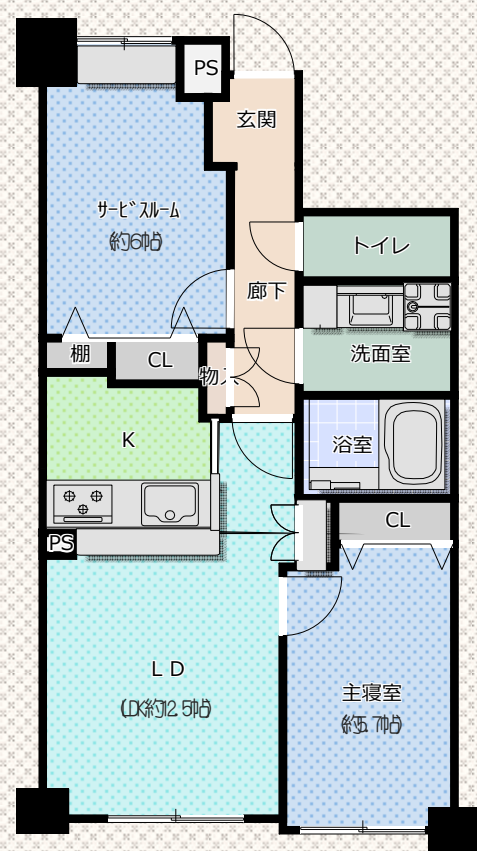

完成イメージ

クレセントたまプラーザ 102号室

横浜市青葉区美しが丘4-25-8
専有面積 : 56.21㎡
竣工 : 1997年2月
フルリフォーム済み

1LDK+S

閑静な住宅街に建つクレセントたまプラーザは、オートロックシステムや24時間セキュリティシステムを採用するなど安全性に配慮されています。また、宅配BOXの装備、コンビニエンスストアや小学校なども徒歩圏内にあり快適な暮らしが送れる充実したマンションです。東急田園都市線【たまプラーザ】駅より徒歩14分です。

パース内の家具、装飾などはCGによるイメージ画像で、実際には含まれません。また一部現況と異なる場合がございます。何卒ご了承下さい。

株式会社南海

完成イメージ

クレセントたまプラーザ 102号室

L D K

専用庭を眺める事が出来る開放的なLDK

serviceroom

落ち着いた個室。子供部屋や書斎としても

bedroom

収納も充実した専用庭に面した落ち着いた寝室

lavatoryroom

タオルやストック品などの収納もバッチリ!使いやすい空間

パース内の家具、装飾などはCGによるイメージ画像で、実際には含まれません。また一部現況と異なる場合がございます。何卒ご了承下さい。

株式会社南海

住器・建材仕様一覧

クレセントたまプラーザ 102号室

マンションリモデルWGシリーズ Tタイプ
1218
くろぎの「サンジュマル」にお掃除ラクラク「クリーンでうれC」機能をプラス。
スリムカウンタータイプ

◆ 追い焚き機能付

換気乾燥暖房機付き

入った瞬間心地いいほっカラリ床

保温機能付き浴槽

rakuaera

- I型2250
- スライド収納
- ワトップ：人口大理石
- 浄水器一体型省エネシングル水栓
- 無水両面焼きガラストップコンロ

TOTO