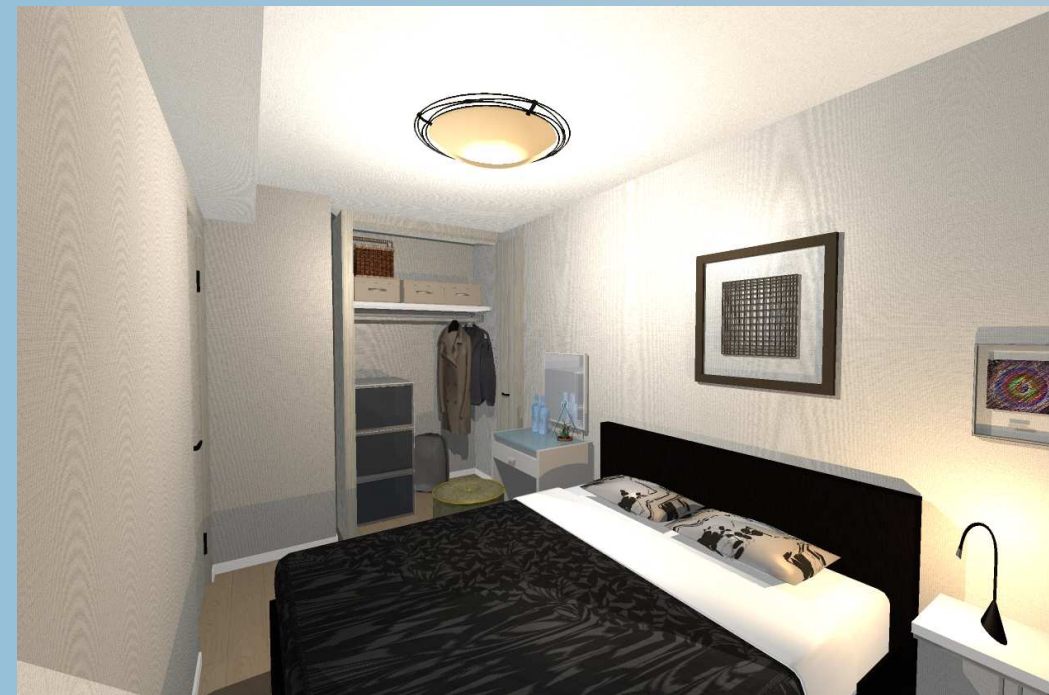

完成イメージ

クレセントたまプラーザ 102号室

横浜市青葉区美しが丘4-25-8
専有面積 : 56.21㎡
竣工 : 1997年2月
フルリフォーム済み

1LDK+S

閑静な住宅街に建つクレセントたまプラーザは、オートロックシステムや24時間セキュリティシステムを採用するなど安全性に配慮されています。また、宅配BOXの装備、コンビニエンスストアや小学校なども徒歩圏内にあり快適な暮らしが送れる充実したマンションです。東急田園都市線【たまプラーザ】駅より徒歩14分です。

パース内の家具、装飾などはCGによるイメージ画像で、実際には含まれません。また一部現況と異なる場合がございます。何卒ご了承下さい。

株式会社南海

完成イメージ

クレセントたまプラーザ 102号室

L D K

専用庭を眺める事が出来る開放的なLDK

serviceroom

落ち着いた個室。子供部屋や書斎としても

bedroom

収納も充実した専用庭に面した落ち着いた寝室

lavatoryroom

タオルやストック品などの収納もバッチリ!使いやすい空間

パース内の家具、装飾などはCGによるイメージ画像で、実際には含まれません。また一部現況と異なる場合がございます。何卒ご了承下さい。

株式会社南海

住器・建材仕様一覧

クレセントたまプラーザ 102号室

マンションリモデルWGシリーズ Tタイプ
1218
くろぎの「サンジュマル」にお掃除ラクラク「クリーンでうれC」機能をプラス。
スリムカウンタータイプ

◆ 追い焚き機能付

換気乾燥暖房機付き

入った瞬間心地いいほっカラリ床

保温機能付き浴槽

rakuaera

- I型2250
- スライド収納
- ワトップ：人口大理石
- 浄水器一体型省エネシングル水栓
- 無水両面焼きガラストップコンロ

TOTO