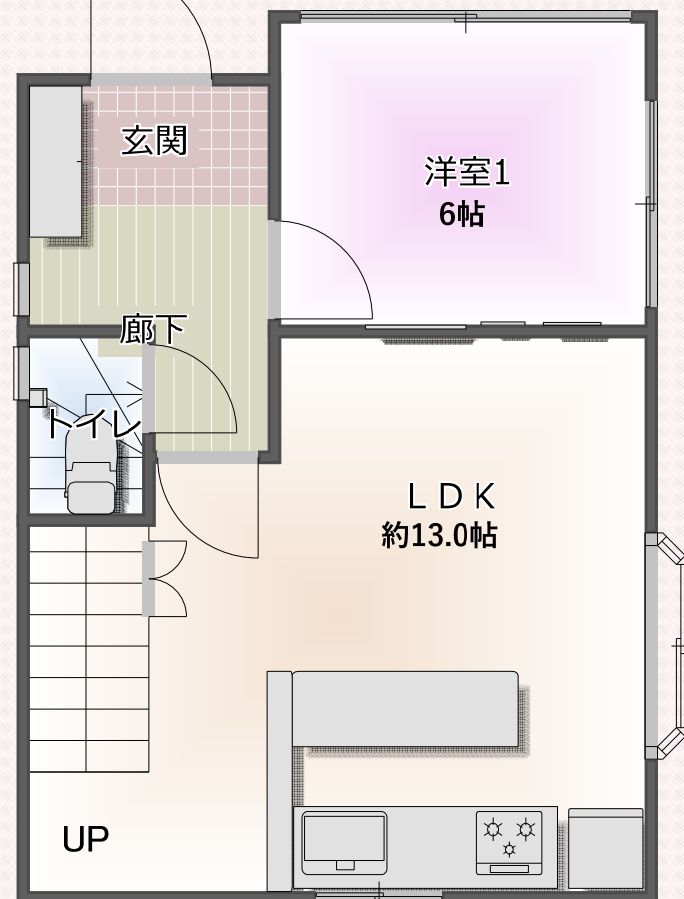

完成イメージ in 上井草戸建1F

東京都杉並区井草5-10-29

土地面積：76.12㎡

建物面積：71.50㎡

1F

LDK

洋室1

イメージパース in 上井草戸建

イメージパース内の設備はCGによるイメージ画像です。実際には家具、装飾等は含まれません。また現況と異なる場合があります。ご了承ください。

仕 様 一 覧

in 上井草戸建no.1

リビングステーション V-style 扉:V110 ホワイト(W) 取っ手:ハンドル取っ手 シルバー(HDA) カウンター:サンドホワイト

件名 上井草戸建

キッチン

提案No WKPUIE

カウンター高さ 850mm ※画像はイメージです。組合せなどはお見積書をご確認ください。