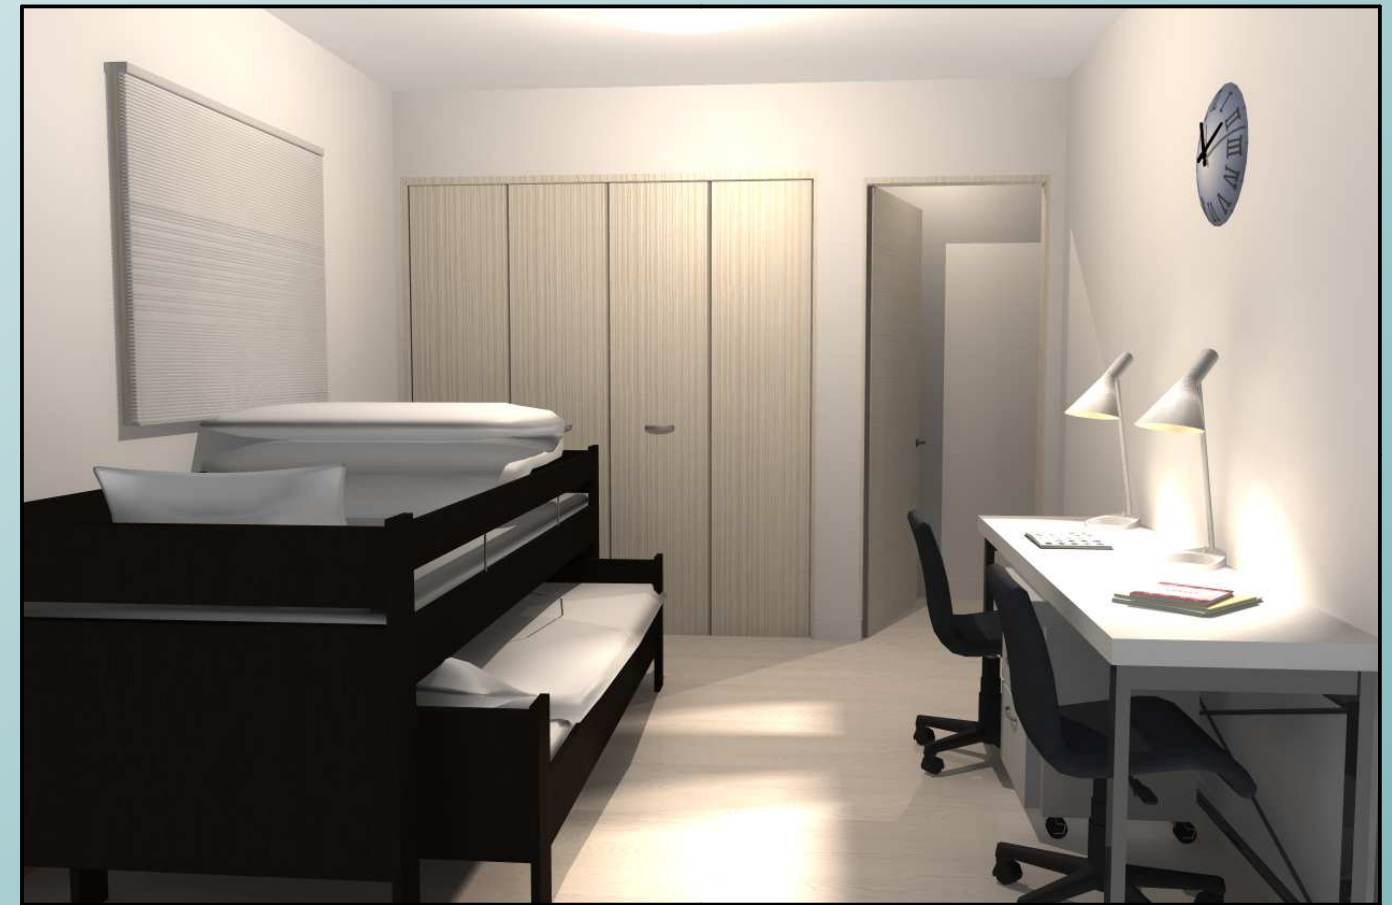

イメージパース in 上井草戸建

イメージパース内の設備はCGによるイメージ画像です。実際には家具、装飾等は含まれません。また現況と異なる場合があります。ご了承ください。