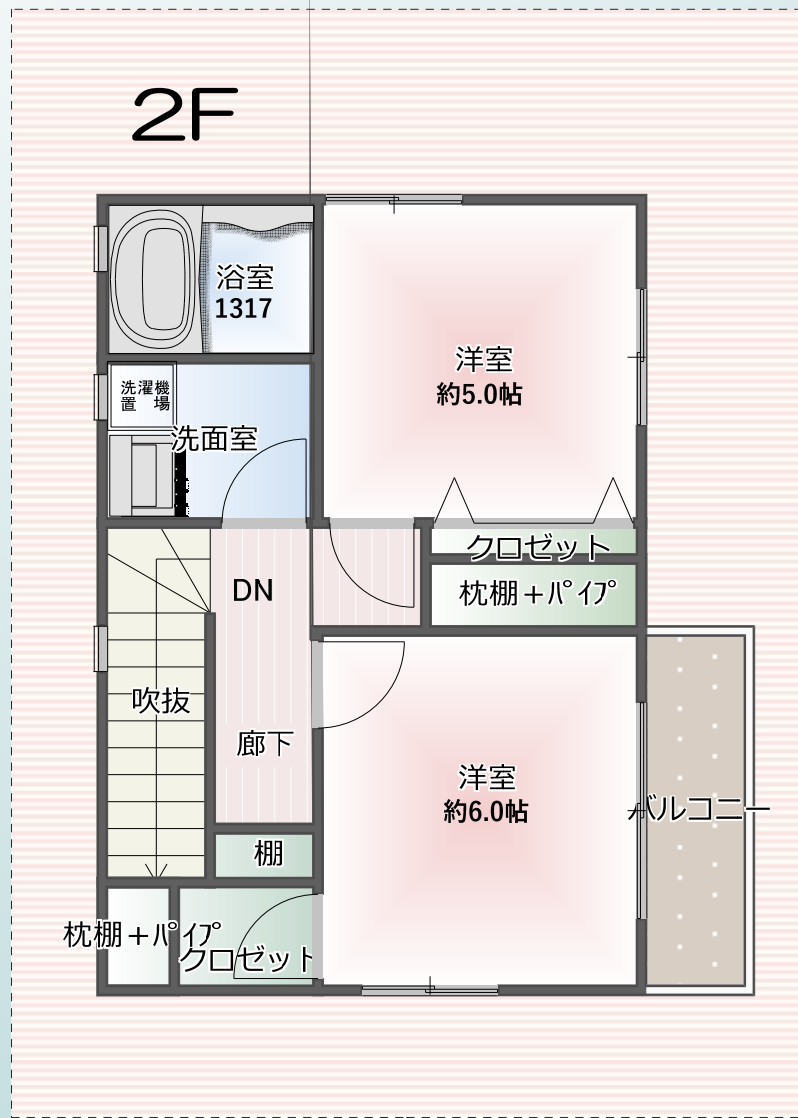

完成イメージ in 上井草戸建1F

東京都杉並区井草5-10-29

土地面積：76.12㎡

建物面積：71.50㎡

1F

LDK

洋室1

イメージパース in 上井草戸建

イメージパース内の設備はCGによるイメージ画像です。実際には家具、装飾等は含まれません。また現況と異なる場合があります。ご了承ください。

仕 様 一 覧

in 上井草戸建no.1

リビングステーション V-style 扉:V110 ホワイト(W) 取っ手:ハンドル取っ手 シルバー(HDA) カウンター:サンドホワイト

件名 上井草戸建

キッチン

提案No WKPUIE

カウンター高さ 850mm ※画像はイメージです。組合せなどはお見積書をご確認ください。