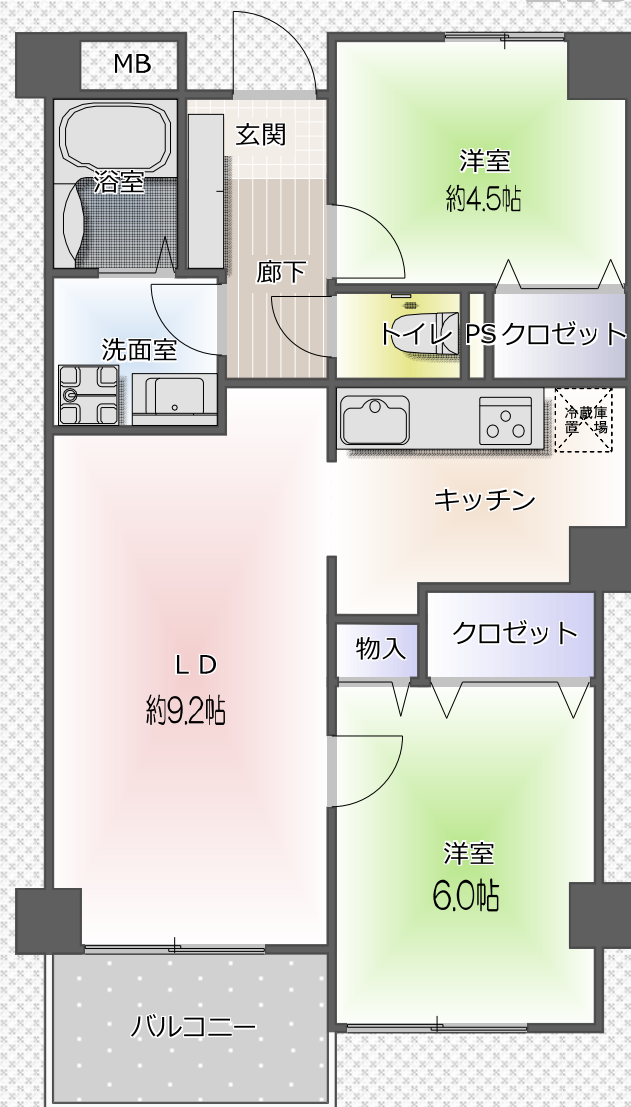

完成イメージ in ラルゴ蕨404号室

埼玉県蕨市南町3-3-10

専有面積：55.91㎡

バルコニー面積：4.20㎡

1990年3月築

2LDK

リビング・ダイニング

パース内の家具、装飾等はCGによるイメージ画像で、実際には含まれません。また現況と異なる場合がございます。なにとぞご了承ください。

完成イメージ in ラルゴ蕨404号室

キッチン

子供部屋

主寝室

パース内の家具、装飾等はCGによるイメージ画像で、実際には含まれません。また現況と異なる場合がございます。なにとぞご了承ください。

仕様一覧 in ラルゴ蕨404号室no.2

Panasonic

玄関収納コンポリア VERITIS (2017年6月発売) しっくいホワイト柄 (PY)

件名 ラルゴ蕨404号室

玄関

提案No YJZZVA

ご提案タイプ

フラットタイプ
取っ手がつくシンプルな
フラットデザイン。

ご提案色柄

ご提案取っ手

家族の履物や備品をしっかりと収納。据付けタイプのボックス型玄関収納です。