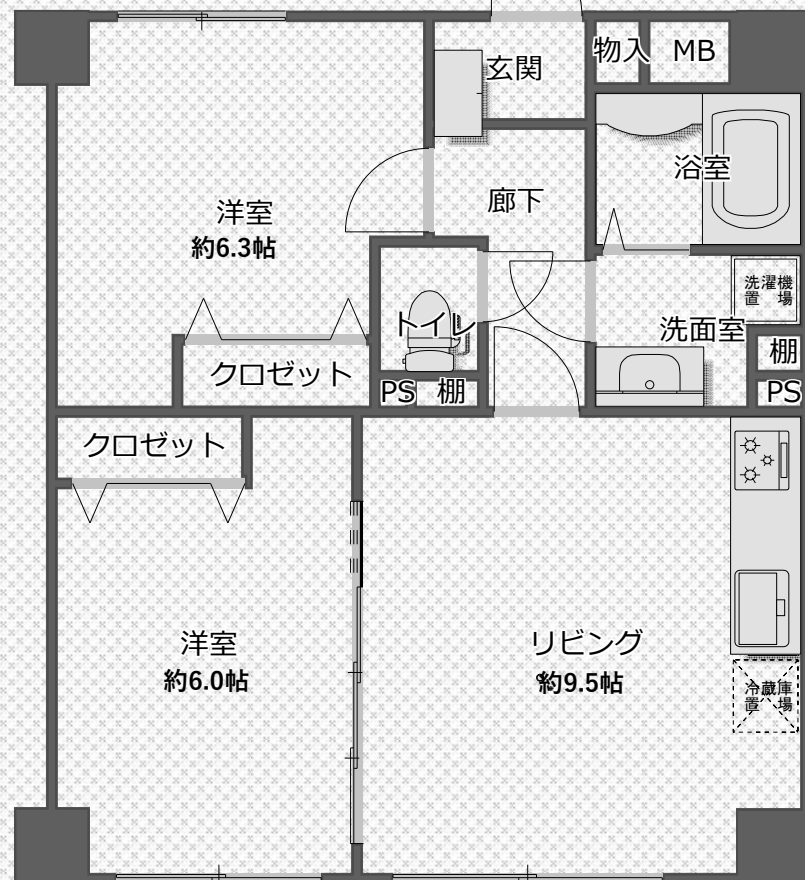

完成イメージ in ライオンズマンション津田沼第6 117号室

千葉県習志野市谷津6-16-17

専有面積：53.04㎡

テラス面積：8.16㎡（庇あり）

：2.04㎡（庇なし）

専用庭面積：27.20㎡

2LDK

LDK

パース内の家具、装飾等はCGによるイメージ画像で、実際には含まれません。また現況と異なる場合がございます。なにとぞご了承ください。

完成イメージ in ライオンズマンション津田沼第6 117号室

洋室1

洋室2