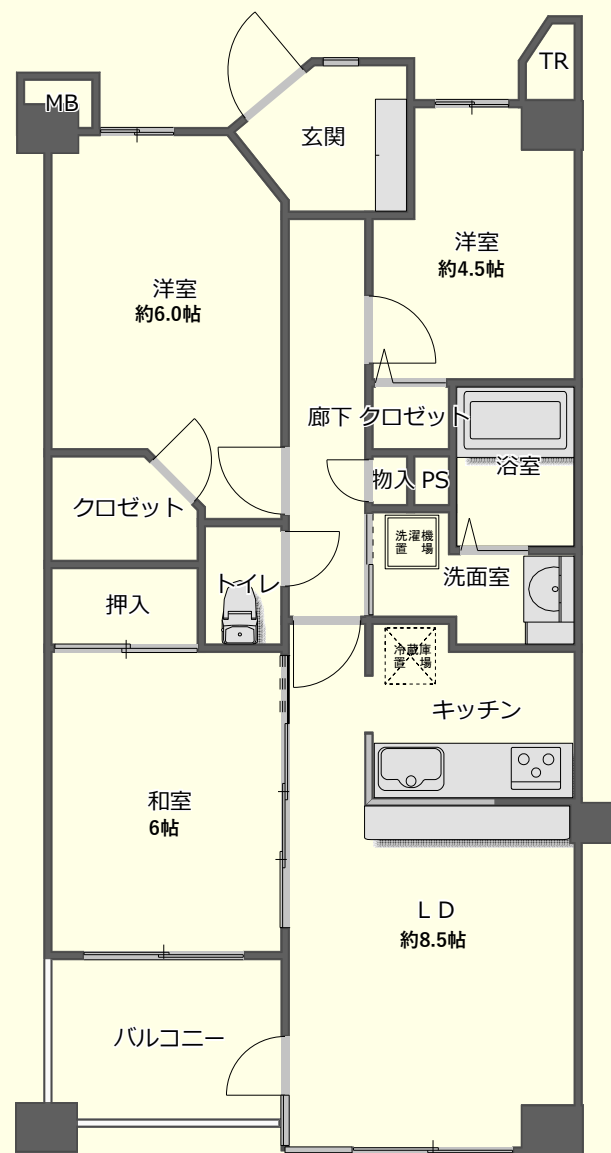

イメージパース in セルテシティオ大宮植竹202号室

埼玉県さいたま市北区植竹1-542-1

専有面積：64.80㎡ 3LDK

平成13年8月築

LDK

イメージパース内の設備はCGによるイメージ画像です。実際には家具、装飾等は含まれません。また現況と異なる場合があります。ご了承ください。

イメージパース in セルテシティオ大宮植竹202号室

和室

洋室1

洋室2

イメージパース内の設備はCGによるイメージ画像です。実際には家具、装飾等は含まれません。また現況と異なる場合があります。ご了承ください。

仕様一覧 in セルテシティオ大宮植竹202号室

<p>リビングステーション V-style 扉:V110 ホワイト(W) 取っ手:ハンドル取っ手 シルバー(HDA) カウンター:サンドホワイト</p>	<p>キッチン</p> <p>提案No XWY26A</p>
	<p>品名 セルテシティオ大宮植竹202号室</p>

<p>ユニット・レール</p> <p>スライドタイプのフロアユニットです。</p>	<p>フード</p> <p>スマートフードフック色上黒板ブラック・常時換気・LED照明付。 圧迫感のない、すっきりとしたスクエアフォルムとLED照明を併用し、性能を追求しました。</p>
<p>シンク</p> <p>スキマレスシンク ステンレス8タイプ</p>	<p>加熱機器</p> <p>LEEG32Q3V ガラストップガスコンロ 片蓋独立グリル Siセンサーコンロ ガラストッププレート お手入れが簡単で美しく耐久性に優れた結晶化ガラス仕様です。</p>
<p>扉・取っ手バリエーション</p> <p>V110シリーズ(黒色柄・マット)</p> <p>VM10シリーズ(黒色柄・マット)</p> <p>VM10シリーズ(黒色柄・マット)</p> <p>VM10シリーズ(黒色柄・マット)</p>	<p>ご提案プラン</p> <ul style="list-style-type: none"> ■扉 黒 V110シリーズ ホワイト(W) ■カウンター 黒 人造大理石 サンドホワイト(AW) ■取っ手 ハンドル取っ手 シルバー(HDA)
<p>水栓金具</p> <p>水栓浄水器一体型シャワー混合水栓 (エコナット水栓)</p>	<p>特長</p> <p>最高等級 F☆☆☆☆</p> <p>低ホルムアルデヒド対策 使用箇所制限を受けない、最高等級F☆☆☆☆の商品です。</p>

※画像はイメージです。組合せなどはお見積書をご確認ください。製品の色は印刷のため、実物とは多少色が異なります。

パナソニック株式会社 エコソリューションズ社

<p>パナソニックバスルーム MR-X ベースタイプ 1317 BR 【2015年12月(受注商品)】</p>	<p>浴室</p> <p>提案No XWY26A</p>
	<p>品名 セルテシティオ大宮植竹202号室</p>

<p>サイズ</p> <p>1317 サイズアップ</p>	<p>浴槽</p> <p>FRPストレッチ浴槽 ビュアホワイト</p>	<p>床</p> <p>単色ミディアムホワイト ささっと排水口仕様</p>	<p>壁紙</p> <p>ACページランダムライン + グレイスホワイト</p>	<p>天井・換気設備</p> <p>フラット天井</p>
<p>ドア開手</p> <p>BR</p>	<p>ドア</p> <p>2枚折りドア(ホワイト)</p>	<p>洗い場混合水栓</p> <p>兼用壁付水栓 (ホワイトハンドル)</p>	<p>照明</p> <p>四角丸照明 1灯 LED(電球色)</p>	<p>鏡</p> <p>3室暖房換気乾燥機 (画像は2室用)</p>
<p>エプロン</p> <p>ビュアホワイト 排水栓</p>	<p>ポップアップ排水栓</p>	<p>特長</p> <p>シャワーフック 樹脂ヘッドホールの単色(ホワイト、メタルヘッドホールの場合、グレー)</p> <p>収納棚 ライトシェルフ(3段) (ホワイト)</p>	<p>タイル開け</p> <p>タイル開けA</p>	<p>スリムミラー</p>