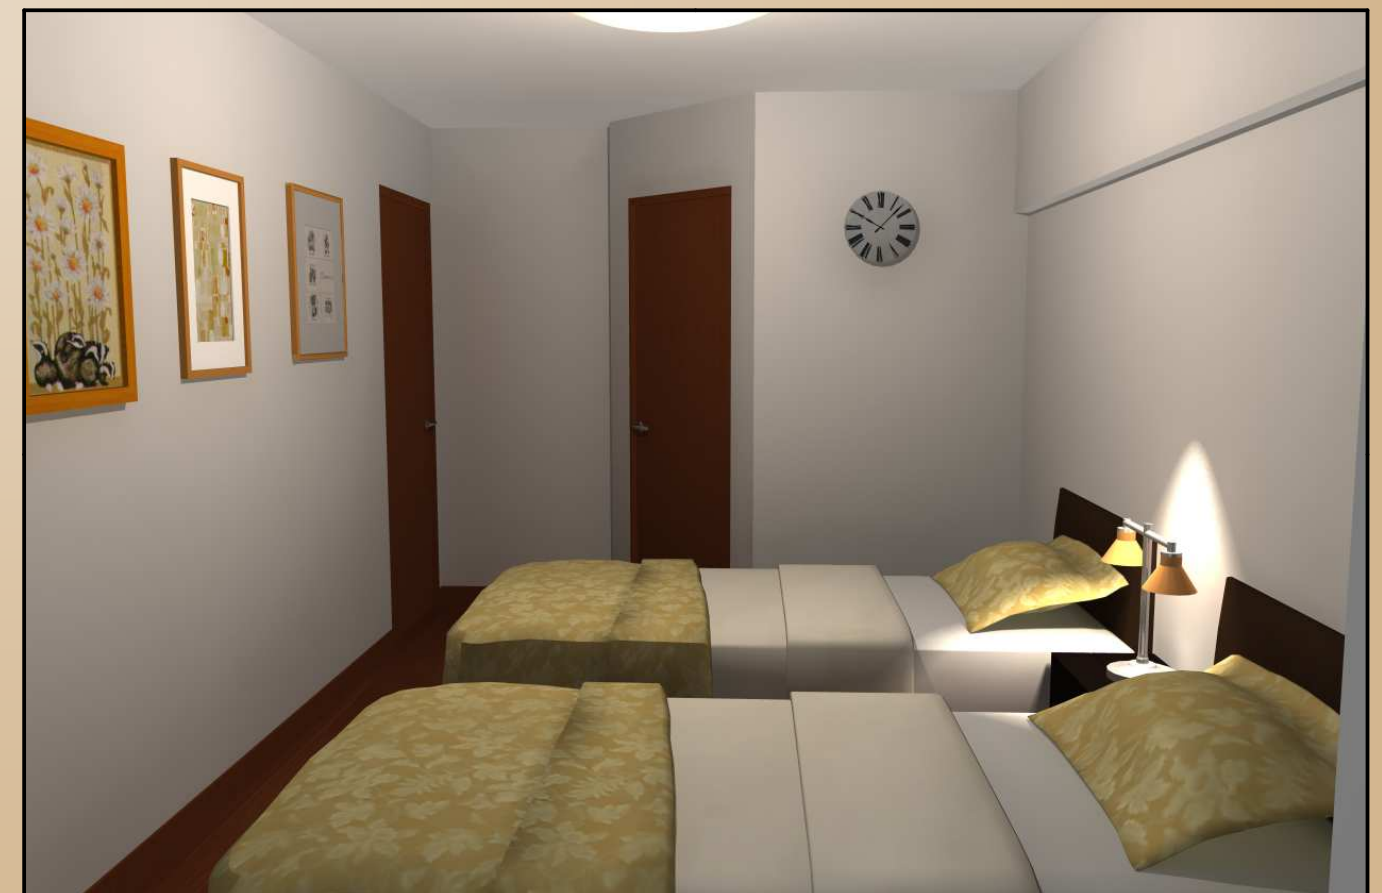

洋室1

洋室2

イメージパース内の設備はCGによるイメージ画像です。実際には家具、装飾等は含まれません。また現況と異なる場合があります。ご了承ください。

仕様一覧 in セルテシティオ大宮植竹202号室

<p>リビングステーション V-style 扉:V110 ホワイト(W) 取っ手:ハンドル取っ手 シルバー(HDA) カウンター:サンドホワイト</p>	<p>キッチン</p> <p>提案No XWY26A</p>
	<p>品名 セルテシティオ大宮植竹202号室</p>