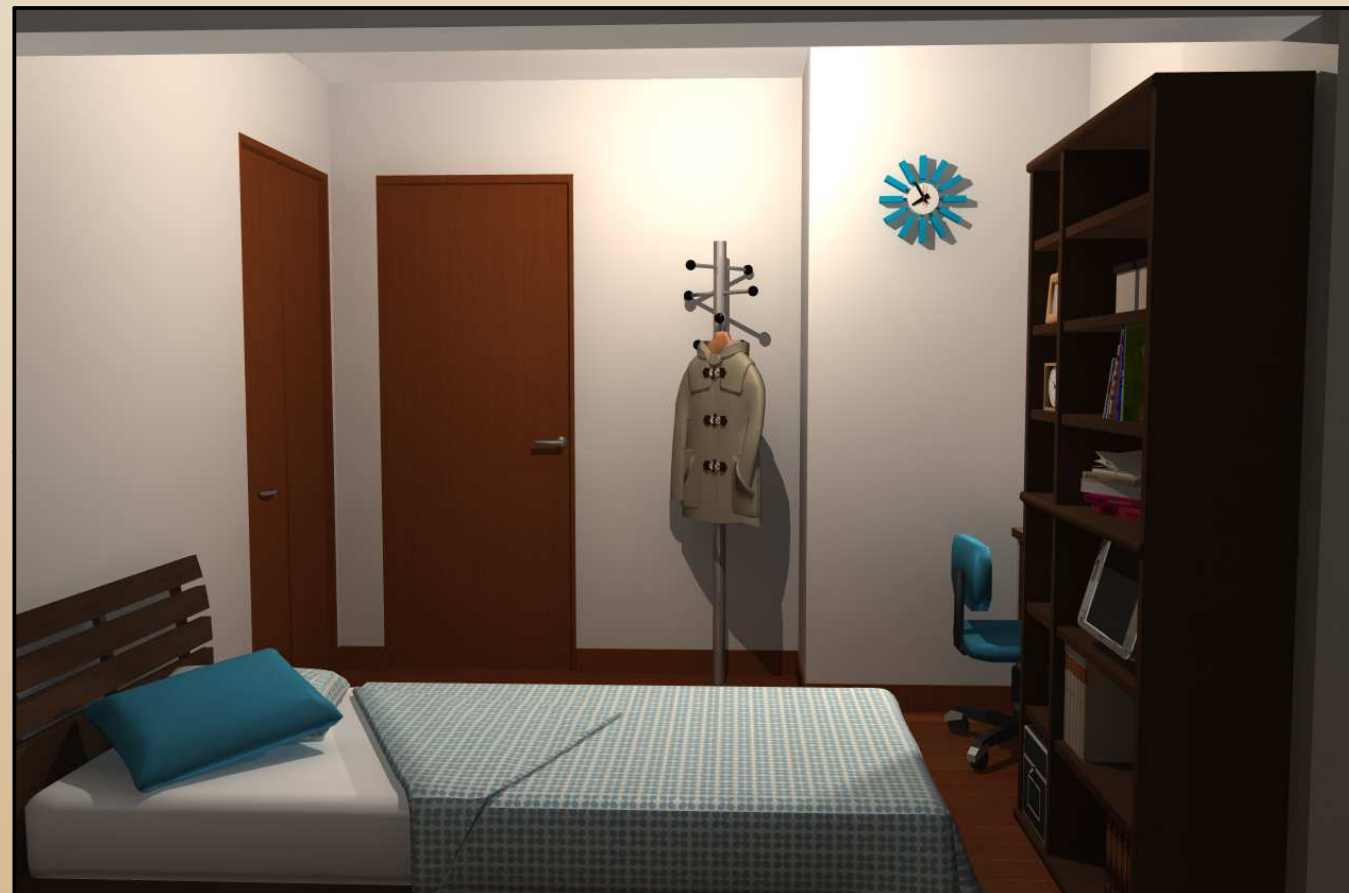

洋室1

洋室2

イメージパース内の設備はCGによるイメージ画像です。実際には家具、装飾等は含まれません。また現況と異なる場合があります。ご了承ください。

仕様一覧 in セルテシティオ大宮植竹202号室

<p>リビングステーション V-style 扉:V110 ホワイト(W) 取っ手:ハンドル取っ手 シルバー(HDA) カウンター:サンドホワイト</p>	<p>キッチン</p> <p>提案No XWY26A</p>
	<p>品名 セルテシティオ大宮植竹202号室</p>