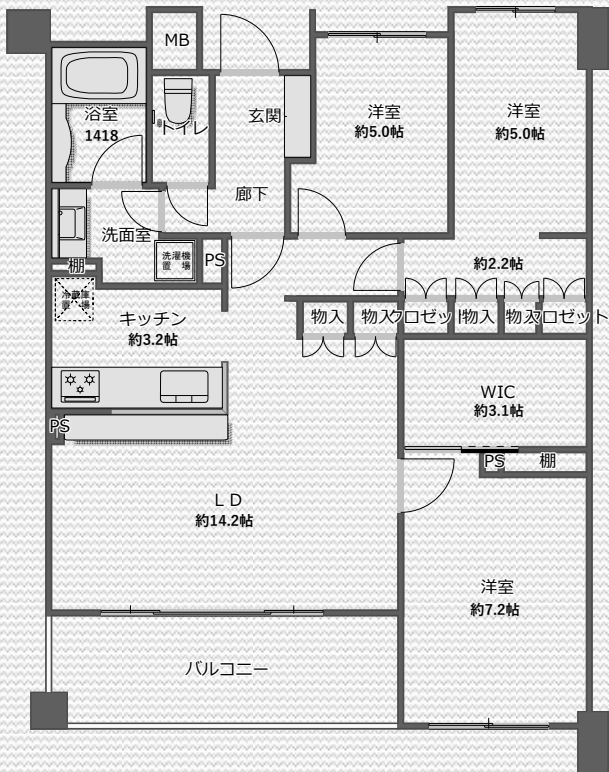

# イメージパース in アーデル見沼代親水公園309号室

東京都足立区舎人5-13-23

専有面積：81.78㎡

バルコニー面積：10.78㎡

2008年6月築

3LDK

LDK

イメージパース内の設備はCGによるイメージ画像です。実際には家具、装飾等は含まれません。また現況と異なる場合がございます。ご了承ください。

# イメージパース in アーデル見沼代親水公園309号室

洋室1

洋室2

洋室3

イメージパース内の設備はCGによるイメージ画像です。実際には家具,装飾等は含まれません。また現況と異なる場合がございます。ご了承ください。

# 仕様一覧 in アーデル見沼代親水公園309号室

DESIGN STYLE MAP

※上記掲載の各写真・イラストはイメージです。実際内容とは異なる場合がありますので、ご注意ください。

※上記掲載の各写真・イラストはイメージです。実際内容とは異なる場合がありますので、ご注意ください。

※上記掲載の各写真・イラストはイメージです。実際内容とは異なる場合がありますので、ご注意ください。

株式会社 LIXIL

**Panasonic**

リビングステーション V-style 黒:V110 ホワイト(W) 取っ手:ライン取っ手(LCA) カウンター:サンドホワイト