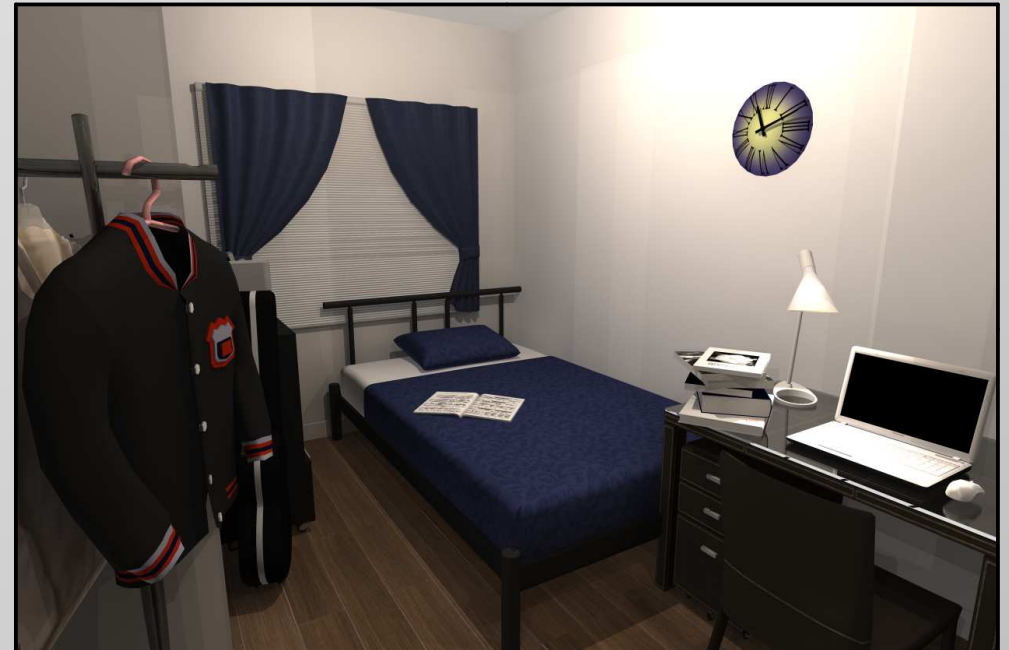

# イメージパース in アーデル見沼代親水公園309号室

洋室1

洋室2

洋室3

イメージパース内の設備はCGによるイメージ画像です。実際には家具,装飾等は含まれません。また現況と異なる場合がございます。ご了承ください。